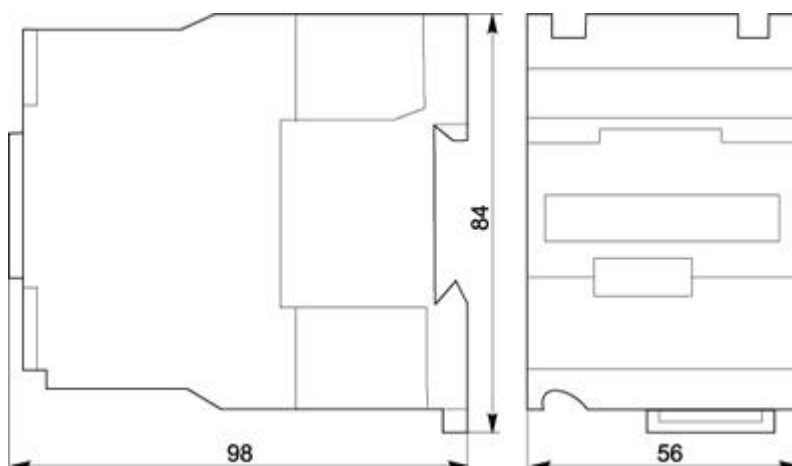

Типоисполнение	Масса, не более кг
КМИ-23210; КМИ-23211	0,545