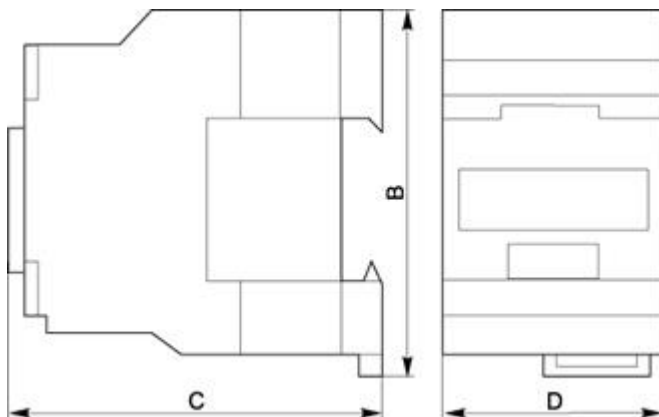

# Габаритные размеры

## Контакторы малогабаритные серии КМИ

**КМИ-10910; КМИ-10911; КМИ-11210; КМИ-11211; КМИ-11810; КМИ-11811 КМИ-22510; КМИ-22511**

Типоисполнение	Размер, мм			Масса, не более кг
	B	C	D	
КМИ-10910; КМИ-10911	74	80	45	0,34
КМИ-11210; КМИ-11211	74	80	45	0,345
КМИ-11810; КМИ-11811	74	85	45	0,365
КМИ-22510; КМИ-22511	84	93	56	0,400