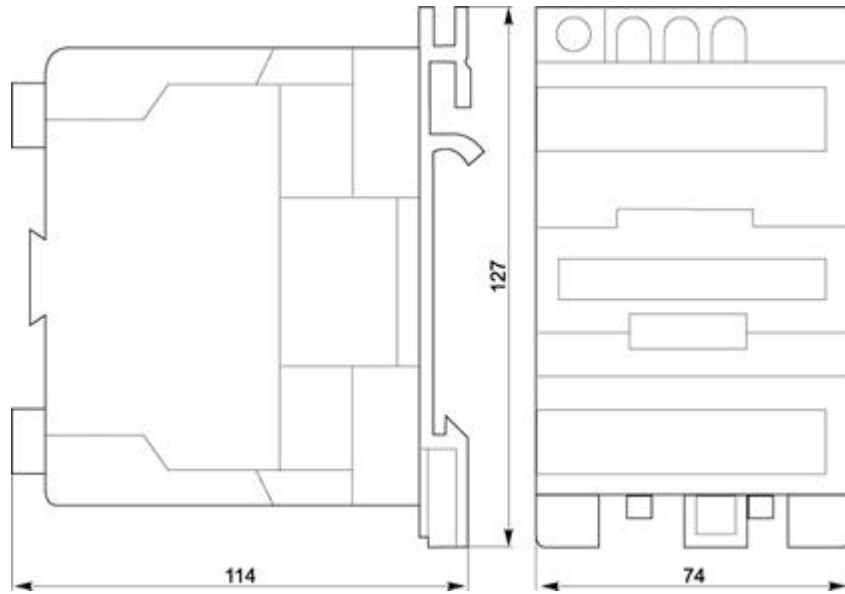

КМИ-34010; КМИ-34011 КМИ-35012; КМИ-46512

Типоисполнение	Масса, не более кг
КМИ-34010; КМИ-34011	1,400
КМИ-35012	1,400
КМИ-46512	1,400